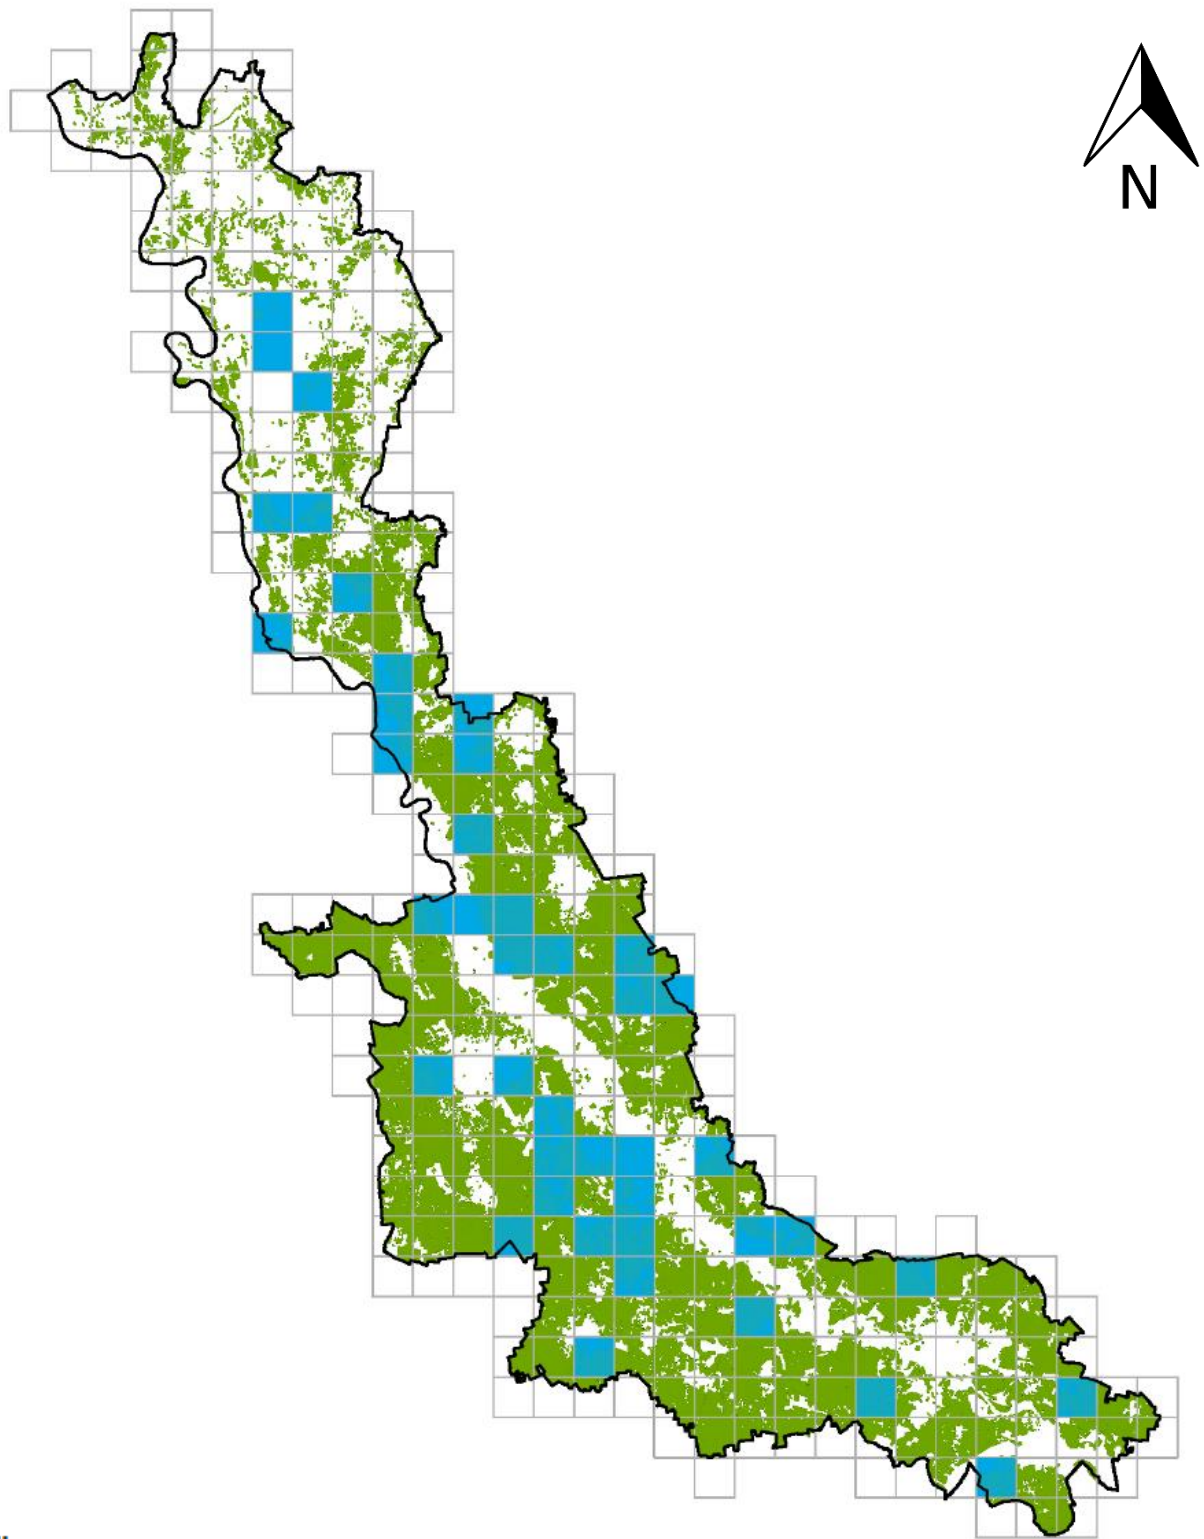

Allodola (*Alauda arvensis*)

Griglie

Griglia 2x2 Km

∧ Griglia 2x2 Km

Allodola (*Alauda arvensis*)

Svernamento

■ Inverno

■ Habitat: Agricolo e risaie